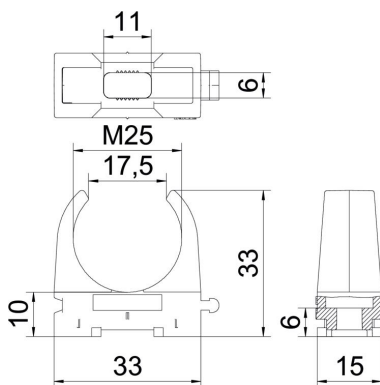

## Rohrschelle OPDZ 6mm grau (OZ048)

Für die einfache und exakte Befestigung von Stahlpanzerrohren DIN 49 020 und schweren Isolierrohren DIN 49 016.

### Stammdaten

Artikelnummer	981950
Typ	OZ048 M25
Bezeichnung 1	Rohrschelle OPDZ
Bezeichnung 2	6mm
Marke	DQ
Dimension	25-26mm 1"
Farbe	lichtgrau; RAL 7035
Werkstoff	Polypropylen
VPE1	50
Mengeneinheit	Stück
Gewicht	0,4 kg
Gewichtseinheit	kg/100 St.

### Abmessungen

### Technische Daten

Anreihbar	ja
Anzahl der Kabel/Rohre	1
Befestigungsart	Schraubloch
Befestigungsloch	5 mm
Bohrloch	5 mm
für Rohrdurchmesser	25-26
für Rohrdurchmesser max.	26 mm
für Rohrdurchmesser min.	25 mm
Geschlossen	nein
Gewinde metrisch	25
Mit Einlage	nein
Nenngröße	M25
UV-beständig	nein