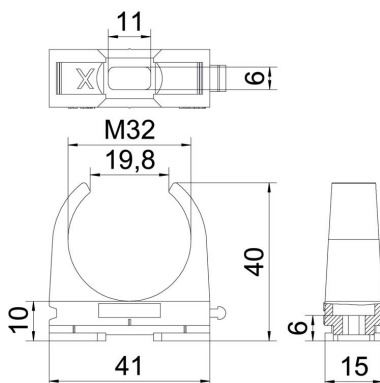

Rohrschelle OPDZ 6mm grau (OZ048)

Für die einfache und exakte Befestigung von Stahlpanzerrohren DIN 49 020 und schweren Isolierrohren DIN 49 016.

Stammdaten

Artikelnummer	981958
Typ	OZ048 M32
Bezeichnung 1	Rohrschelle OPDZ
Bezeichnung 2	6mm
Marke	DQ
Dimension	31-32mm 1 1/4"
Farbe	lichtgrau; RAL 7035
Werkstoff	Polypropylen
VPE1	50
Mengeneinheit	Stück
Gewicht	0,534 kg
Gewichtseinheit	kg/100 St.

Abmessungen

Rohrschelle OPDZ 6mm grau (OZ048)

Technische Daten

Anreihbar	ja
Anzahl der Kabel/Rohre	1
Befestigungsart	Schraubloch
Befestigungsloch	5 mm
Bohrloch	5 mm
für Rohrdurchmesser	31-32
für Rohrdurchmesser max.	32 mm
für Rohrdurchmesser min.	31 mm
Geschlossen	nein
Gewinde metrisch	32
Mit Einlage	nein
Nenngröße	M32
UV-beständig	nein