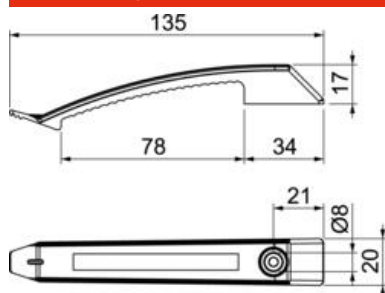

Klemmbügel, max. 8 Leitungen KKB8 DUO (OZ135)

Für die schnelle Verlegung von Leitungen an Decken mittels Setzgerät / Betonnagler oder Schraubmontage.

Individuelle Installationsmöglichkeiten ermöglichen hohe Flexibilität, maximale Zeiteinsparung und die Auswahl der Befestigungsart auf der Baustelle je nach Untergrund:

Befestigungsmöglichkeit 1:

Konventionelle Befestigung mit Schraube (empfohlen wird eine Flachkopfschraube 4,0x40)

Befestigungsmöglichkeit 2:

Direktbefestigung mit Setzgerät / Betonnagler u.a. der Marken Spit, Bosch und Fischer (Gerätenase mit einem Außen-Ø von 11mm und einem Innen-Ø von 7mm)

Stammdaten

Artikelnummer	905017
Typ	OZ135 KKB8 DUO
Bezeichnung 1	Klemmbügel
Marke	DQ
Dimension	8xNYM 3x1,5mm ²
Farbe	lichtgrau; RAL 7035
Werkstoff	Polyamid
VPE1	100
Mengeneinheit	Stück
Gewicht	1,05 kg
Gewichtseinheit	kg/100 St.

Abmessungen

Länge	135 mm
Breite	20 mm
Höhe	17 mm

Technische Daten

Anzahl der Leitungen NYM 3 x 1,5	8
Ausführung flammwidrig	nein
Halogenfrei	ja
Mit Dübel	nein
Geeignet für Direktbefestigung	ja