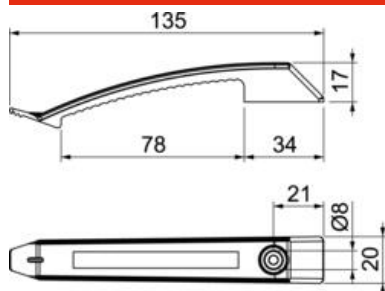

### Bevestigingsmogelijkheid 1:

Conventionele bevestiging met schroef (aanbevolen wordt een platkop Schroef 4,0x40)

### Bevestigingsmogelijkheid 2:

Directe bevestiging met een schiethamer van onder andere de merken Spit, Bosch en Fischer (apparaatneus met een buiten-Ø van 11 mm en een binnen-Ø van 7 mm)

### Stamgegevens

Artikelnummer	905017
Type	OZ135 KKB8 DUO
Omschrijving 1	Klembeugel
Merk	DQ
Dimensie	8xNYM 3x1,5mm <sup>2</sup>
Kleur	lichtgrijs; RAL 7035
Materiaal	Polyamide
VPE1	100
Eenheid van hoeveelheid	Stuk
Gewicht	1,05 kg
Eenheid gewicht	kg/100 st.

### Afmetingen

Lengte	135 mm
Breedte	20 mm
Hoogte	17 mm