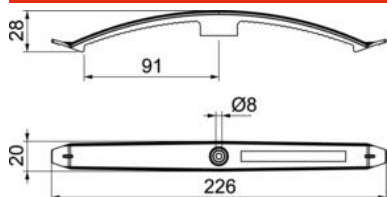

Klemmbügel, max. 16 Leitungen KKB16 DUO (OZ136)

Für die schnelle Verlegung von Leitungen an Decken mittels Setzgerät / Betonnagler oder Schraubmontage.

Individuelle Installationsmöglichkeiten ermöglichen hohe Flexibilität, maximale Zeiteinsparung und die Auswahl der Befestigungsart auf der Baustelle je nach Untergrund:

Befestigungsmöglichkeit 1:

Konventionelle Befestigung mit Schraube (empfohlen wird eine Flachkopfschraube 4,0x40)

Befestigungsmöglichkeit 2:

Direktbefestigung mit Setzgerät / Betonnagler u.a. der Marken Spit, Bosch und Fischer (Gerätenase mit einem Außen-Ø von 11mm und einem Innen-Ø von 7mm)

Stammdaten

Artikelnummer	905018
Typ	OZ136 KKB16 DUO
Bezeichnung 1	Klemmbügel
Marke	DQ
Dimension	16xNYM 3x1,5mm ²
Farbe	lichtgrau; RAL 7035
Werkstoff	Polyamid
VPE1	50
Mengeneinheit	Stück
Gewicht	1,605 kg
Gewichtseinheit	kg/100 St.

Abmessungen

Länge	226 mm
Breite	20 mm
Höhe	28 mm

Technische Daten

Anzahl der Leitungen NYM 3 x 1,5	16
Ausführung flammwidrig	nein
Halogenfrei	ja
Mit Dübel	nein
Geeignet für Direktbefestigung	ja