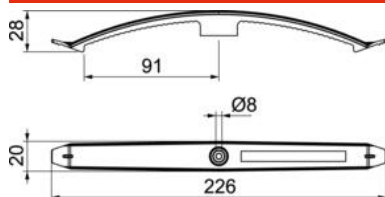

### Bevestigingsmogelijkheid 1:

Conventionele bevestiging met schroef (aanbevolen wordt een platkop Schroef 4,0x40)

### Bevestigingsmogelijkheid 2:

Directe bevestiging met een schiethamer van onder andere de merken Spit, Bosch en Fischer (apparaatneus met een buiten-Ø van 11 mm en een binnen-Ø van 7 mm)

### Stamgegevens

Artikelnummer	905018
Type	OZ136 KKB16 DUO
Omschrijving 1	Klembeugel
Merk	DQ
Dimensie	16xNYM 3x1,5mm <sup>2</sup>
Kleur	lichtgrijs; RAL 7035
Materiaal	Polyamide
VPE1	50
Eenheid van hoeveelheid	Stuk
Gewicht	1,605 kg
Eenheid gewicht	kg/100 st.

### Afmetingen

Lengte	226 mm
Breedte	20 mm
Hoogte	28 mm