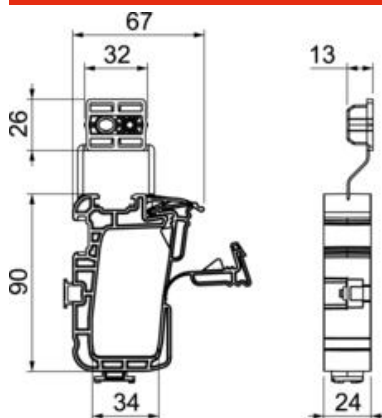

Sammelhalter, max. 20 Leitungen KKS20 DUO (OZ141)

Für die schnelle Verlegung von Leitungen an Decken mittels Setzgerät / Betonnagler oder Schraub-/Schlagmontage.

Individuelle Installationsmöglichkeiten ermöglichen hohe Flexibilität, maximale Zeiteinsparung und die Auswahl der Befestigungsart auf der Baustelle je nach Untergrund:

Befestigungsmöglichkeit 1:

Konventionelle Befestigung mit Schlagdübel Ø6, Schraube (empfohlen wird eine Flachkopfschraube 4,5x50) oder Steckdübel

Befestigungsmöglichkeit 2:

Direktbefestigung mit Setzgerät / Betonnagler u.a. der Marken Spit, Bosch und Fischer (Gerätenase mit einem Außen-Ø von 11mm und einem Innen-Ø von 7mm)

Stammdaten

Artikelnummer	905013
Typ	OZ141 KKS20 DUO
Bezeichnung 1	Sammelhalter KKS20
Marke	DQ
Dimension	20xNYM 3x1,5mm ²
Farbe	lichtgrau; RAL 7035
Werkstoff	Polypropylen
VPE1	100
Mengeneinheit	Stück
Gewicht	2,8 kg
Gewichtseinheit	kg/100 St.

Abmessungen

Länge	67 mm
Breite	24 mm
Höhe	90 mm

Sammelhalter, max. 20 Leitungen KKS20 DUO (OZ141)

Technische Daten

Anzahl der Leitungen NYM 3 x 1,5	20
Ausführung flammwidrig	nein
Funktionserhalt	nein
Halogenfrei	ja
Mit Dübel	nein
Geeignet für Direktbefestigung	ja