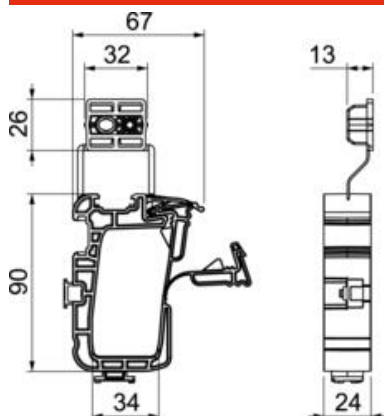

Speedclip, max. 20 leidingen KKS20 DUO (OZ141)

Voor snelle installatie van kabels aan muren of plafonds met behulp van een schiethamer of schroef-/slagmontage.

Individuele installatiemogelijkheden zorgen voor een hoge flexibiliteit, maximale tijdwinst en de keuze van de bevestigingsmethode op de bouwplaats, afhankelijk van de ondergrond:

Bevestigingsmogelijkheid 1:

Conventionele bevestiging met slagplug Ø6, schroef (een platkopschroef 4,5x50 wordt aanbevolen) of steekplug

Bevestigingsmogelijkheid 2:

Directe bevestiging met een schiethamer van onder andere de merken Spit, Bosch en Fischer (apparaatneus met een buiten-Ø van 11 mm en een binnen-Ø van 7 mm)

Stamgegevens

Artikelnummer	905013
Type	OZ141 KKS20 DUO
Omschrijving 1	Kabelhouder KKS 20
Merk	DQ
Dimensie	20xNYM 3x1,5mm ²
Kleur	lichtgrijs; RAL 7035
Materiaal	Polypropyleen
VPE1	100
Eenheid van hoeveelheid	Stuk
Gewicht	2,8 kg
Eenheid gewicht	kg/100 st.

Afmetingen

Lengte	67 mm
Breedte	24 mm
Hoogte	90 mm

Speedclip, max. 20 leidingen KKS20 DUO (OZ141)

Technische gegevens

Aantal leidingen NYM 3 x 1,5	20
Uitvoering vlambestendig	nee
Functiebehoud	nee
Halogeenvrij	ja
met plug	nee
Geschikt voor directe bevestiging	ja