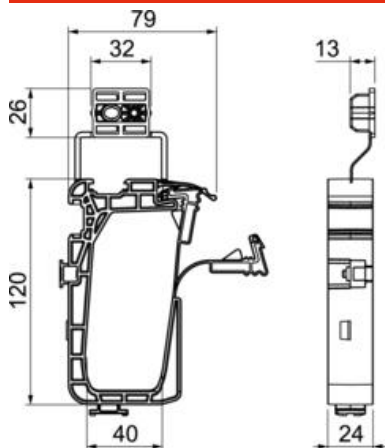

Sammelhalter, max. 40 Leitungen KKS40 DUO (OZ142)

Für die schnelle Verlegung von Leitungen an Decken mittels Setzgerät / Betonnagler oder Schraub-/Schlagmontage.

Individuelle Installationsmöglichkeiten ermöglichen hohe Flexibilität, maximale Zeiteinsparung und die Auswahl der Befestigungsart auf der Baustelle je nach Untergrund:

Befestigungsmöglichkeit 1:

Konventionelle Befestigung mit Schlagdübel Ø6, Schraube (empfohlen wird eine Flachkopfschraube 4,5x50) oder Steckdübel

Befestigungsmöglichkeit 2:

Direktbefestigung mit Setzgerät / Betonnagler u.a. der Marken Spit, Bosch und Fischer (Gerätenase mit einem Außen-Ø von 11mm und einem Innen-Ø von 7mm)

Stammdaten

Artikelnummer	905014
Typ	OZ142 KKS40 DUO
Bezeichnung 1	Sammelhalter KKS40
Marke	DQ
Dimension	40xNYM 3x1,5mm ²
Farbe	lichtgrau; RAL 7035
Werkstoff	Polypropylen
VPE1	50
Mengeneinheit	Stück
Gewicht	4 kg
Gewichtseinheit	kg/100 St.

Abmessungen

Länge	67 mm
Breite	24 mm
Höhe	120 mm

Sammelhalter, max. 40 Leitungen KKS40 DUO (OZ142)

Technische Daten

Anzahl der Leitungen NYM 3 x 1,5	40
Ausführung flammwidrig	nein
Funktionserhalt	nein
Halogenfrei	ja
Mit Dübel	nein
Geeignet für Direktbefestigung	ja