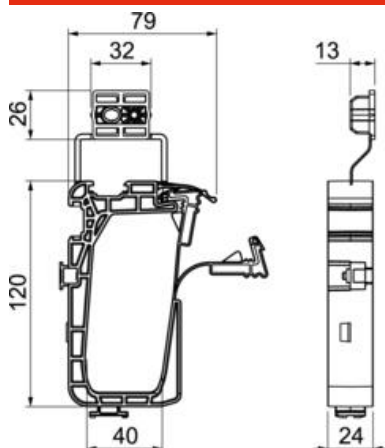

Speedclip, max. 40 leidingen KKS40 DUO (OZ142)

Voor snelle installatie van kabels aan muren of plafonds met behulp van een schiethamer of schroef-/slagmontage.

Individuele installatiemogelijkheden zorgen voor een hoge flexibiliteit, maximale tijdswinst en de keuze van de bevestigingsmethode op de bouwplaats, afhankelijk van de ondergrond:

Bevestigingsmogelijkheid 1:

Conventionele bevestiging met slagplug Ø6, schroef (een platkopschroef 4,5x50 wordt aanbevolen) of steekplug

Bevestigingsmogelijkheid 2:

Directe bevestiging met een schiethamer van onder andere de merken Spit, Bosch en Fischer (apparaatneus met een buiten-Ø van 11 mm en een binnen-Ø van 7 mm)

Stamgegevens

| | |
|-------------------------|-----------------------------|
| Artikelnummer | 905014 |
| Type | OZ142 KKS40 DUO |
| Omschrijving 1 | Kabelhouder KKS 20 |
| Merk | DQ |
| Dimensie | 40xNYM 3x1,5mm ² |
| Kleur | lichtgrijs; RAL 7035 |
| Materiaal | Polypropyleen |
| VPE1 | 50 |
| Eenheid van hoeveelheid | Stuk |
| Gewicht | 4 kg |
| Eenheid gewicht | kg/100 st. |

Afmetingen

| | |
|---------|--------|
| Lengte | 67 mm |
| Breedte | 24 mm |
| Hoogte | 120 mm |

Speedclip, max. 40 leidingen KKS40 DUO (OZ142)

Technische gegevens

| | |
|-----------------------------------|-----|
| Aantal leidingen NYM 3 x 1,5 | 40 |
| Uitvoering vlambestendig | nee |
| Functiebehoud | nee |
| Halogeenvrij | ja |
| met plug | nee |
| Geschikt voor directe bevestiging | ja |