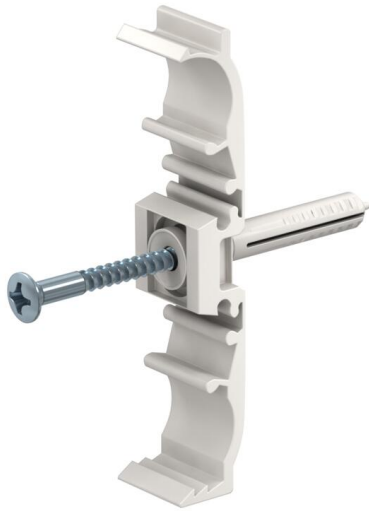

Klemmschelle Kunststoff mit Nageldübel Ø 6mm SCP (CP000)

Schelle für die einfache, exakte, schnelle und sichere Befestigung von Kupferrohren, Stahlpanzerrohren DIN 49 020 und schweren Isolierrohren DIN 49 016 mittels Schlagmontage oder bei der Variante M6 durch aufdrehen auf ein M6 Gewinde ohne weitere Hilfsmittel.

Stammdaten

Artikelnummer	966165
Typ	CP000 32-38 6x50
Bezeichnung 1	Klemmschelle SCP
Bezeichnung 2	mit Nageldübel Ø6mm
Marke	DQ
Dimension	32/6,0x50mm
Farbe	lichtgrau; RAL 7035
Werkstoff	Polyamid
VPE1	50
Mengeneinheit	Stück
Gewicht	2,056 kg
Gewichtseinheit	kg/100 St.

Technische Daten

Anreihbar	nein
Anzahl der Kabel/Rohre	1
Befestigungsloch	6 mm
Bohrloch	6 mm
für Rohrdurchmesser	35
für Rohrdurchmesser max.	32 mm
für Rohrdurchmesser min.	38 mm
Geschlossen	ja
Mit Einlage	nein
UV-beständig	nein