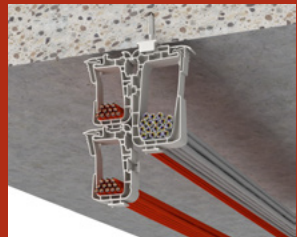

Passe-câbles KKS Nouvelle Génération

PASSE-CÂBLES KKS

20 OU 40 CÂBLES 3-1,5 MM²

Passe-câbles KKS Nouvelle Génération

Application

Pour la pose rapide de câbles en faux-plafond et en mural par montage frappé.

Fixation facile de la cheville grâce au satellite.

Le passe-câbles est simplement à encliqueter sur le satellite, en plafond ou en mural.

Ouverture et fermeture faciles. Ouvrir pour ajouter ou retirer un câble.

Le passe-câbles peut être couplé à un autre. L'extension est possible avec le KKS 20 comme avec le KKS40.

En mural, l'un au dessous de l'autre. En plafond, dos-à-dos ou et l'un au dessous de l'autre.

Ainsi il est possible de séparer différents types de courants tels que forts/faibles.