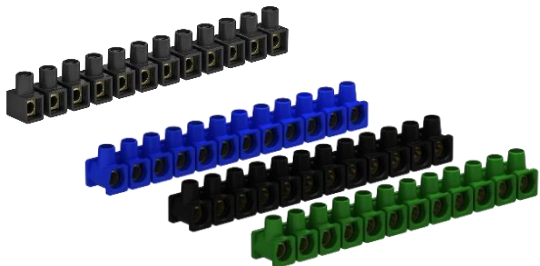

Don Quichotte

Gamme bornes

Barrettes de connexion

- Disponible en noir & en blanc
- Pour fils 1,0-16,0 mm²
- Pour fils rigides & souples
- Plots facilement sécables

Barrettes de connexion Dolü

- 12 plots
- Pour fils 1,5-4,0 mm²
- Ouvert sur 1 ou 2 côtés
- Plots facilement sécables

Bornes de connexion

- Standard
- Pour fils 0,5-2,5 mm²
- Couleur anthracite
- 24A

Bornes de connexion universelles

- Standard
- Pour fils 0,2-2,5 mm²
- Pour fils rigides & souples
- 24A

Bornes luminaire

- Gris simple, blanc double
- Pour fils 0,5-2,5 mm²
- Simple et rapide
- 24A

Mini bornes de connexion

- Pour espaces réduits
- Pour fils 0,5-2,5 mm²
- Code couleur
- 24A

Bornes de connexion à leviers

- Leviers ergonomiques
- Pour fils 0,2-4,0 mm²
- Pour fils rigides & souples
- 32A

Mini bornes de connexion à leviers

- Pour espaces réduits
- Pour fils 0,2-2,5 mm²
- Pour fils rigides & souples
- 24A

Don Quichotte B.V., France

info@don-quichotte.fr

+33 2 35 61 70 77

Don Quichotte B.V., France
Avenue des Hauts-Grigneux, Horizon 2000 -
Mach 3
F -76420 Bihorel /Rouen
www.don-quichotte.fr