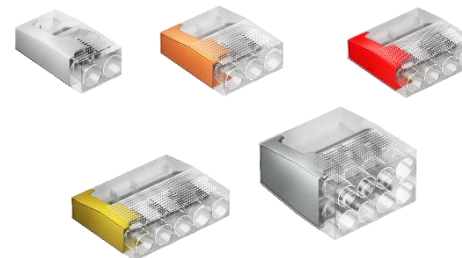

Don Quichotte

Gamme bornes

Barrettes de connexion

- Disponible en noir & en blanc
- Pour fils 1,0-16,0 mm²
- Pour fils rigides & souples
- Plots facilement sécables

Barrettes de connexion Dolü

- 12 plots
- Pour fils 1,5-4,0 mm²
- Ouvert sur 1 ou 2 côtés
- Plots facilement sécables

Bornes de connexion

- Standard
- Pour fils 0,5-2,5 mm²
- Couleur anthracite
- 24A

Bornes de connexion universelles

- Standard
- Pour fils 0,2-2,5 mm²
- Pour fils rigides & souples
- 24A

Bornes luminaire

- Gris simple, blanc double
- Pour fils 0,5-2,5 mm²
- Simple et rapide
- 24A

Mini bornes de connexion

- Pour espaces réduits
- Pour fils 0,5-2,5 mm²
- Code couleur
- 24A

Bornes de connexion à leviers

- Leviers ergonomiques
- Pour fils 0,2-4,0 mm²
- Pour fils rigides & souples
- 32A

Mini bornes de connexion à leviers

- Pour espaces réduits
- Pour fils 0,2-2,5 mm²
- Pour fils rigides & souples
- 24A

Don Quichotte B.V., France

info@don-quichotte.fr

+33 2 35 61 70 77

Don Quichotte B.V., France
Avenue des Hauts-Grigneux, Horizon 2000 -
Mach 3
F -76420 Bihorel /Rouen
www.don-quichotte.fr