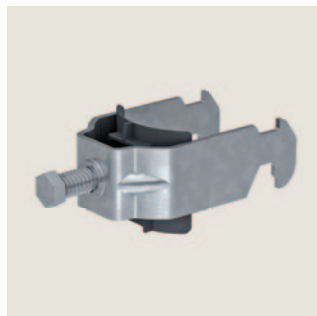

## Beugelklem voor C-profiel

### Eigenschappen:

<b>Materiaal</b>	Staal, Thermisch verzinkt
<b>Verzinking</b>	Ca. 50 µm
<b>Montage</b>	Voor C-profielrails met gleufbreedte 16 mm tot 17 mm
<b>Schroefdraad</b>	M6
<b>Bout</b>	Zeskant, SW10
<b>Materiaal bout</b>	Staal, verzinkt
<b>Voet</b>	Hamerkop voet
<b>Tegenplaat</b>	Polypropyleen, zwart

### Gebruik:

- Voor het snel bevestigen van leidingen, kabels en buizen op C-profielrail
- In combinatie met de tegenplaat worden de leidingen en kabels tegen beschadiging beschermd.
- Isoleert de leiding van de profielrails en zorgt voor een stevige Montage